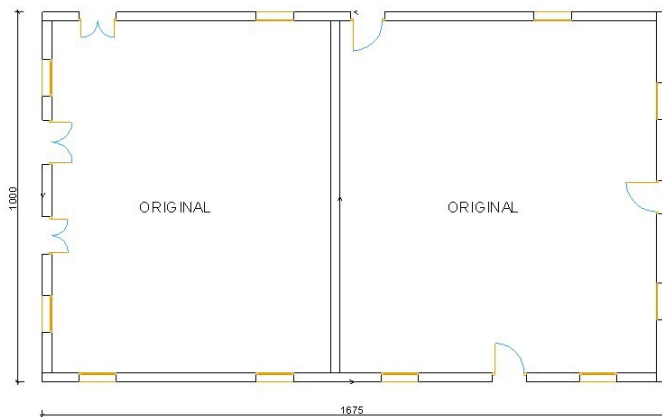

18. DADOS HISTÓRICOS: **Casa da Antiga Parteira**

FONTE: **MARIA DE LURDES BACK – AGENTE CULTURAL**

19. PROPRIETÁRIO:

ENDEREÇO:

20. COMPART.	PISO	PAREDE	FORRO	COMPARTIM.	PISO	PAREDE	FORRO
Todos	assoalho	alvenaria	madeira				

24. PLANTAS

PLANTA BAIXA

25. OBSERVAÇÕES

26. ÁREA DO TERRENO:

27. ÁREA DA CONSTRUÇÃO:

DATA: **21/09/06**

28. PESQUISADOR: **IVAN RODRIGO**